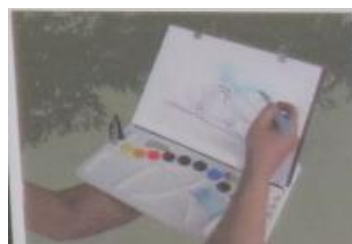

- ・薄手のエコバッグにプリント⇒**税込550円**
- ・厚手のエコバッグにプリント⇒**税込880円**

※上の金額は印刷代とエコバッグ代が含まれた金額です。

2階テクニカル工房

お散歩の途中で「この風景をスケッチしてみたい!! けど…絵は苦手だな～」という方にご紹介です!!

「ダブレット(ダブルパレット)」を使うと、
透かして、なぞるだけで、絵が描けるんです。

①描きたい風景のアタリを
透明板に描きます。

②クリップで透明板に紙※1を挟み、
太陽光など光源に透かして、
鉛筆でなぞります。

③透明板を本体に差し込み
彩色します。

ダブレットA4スターキット
(ホルベイン) 税込12,650円

2階 画材コーナーにあります。

※1 300g/m²の厚めのウォーターフォード水彩紙などでもOK

こんなに大きいサイズまであったなんて!

30cm

20cm